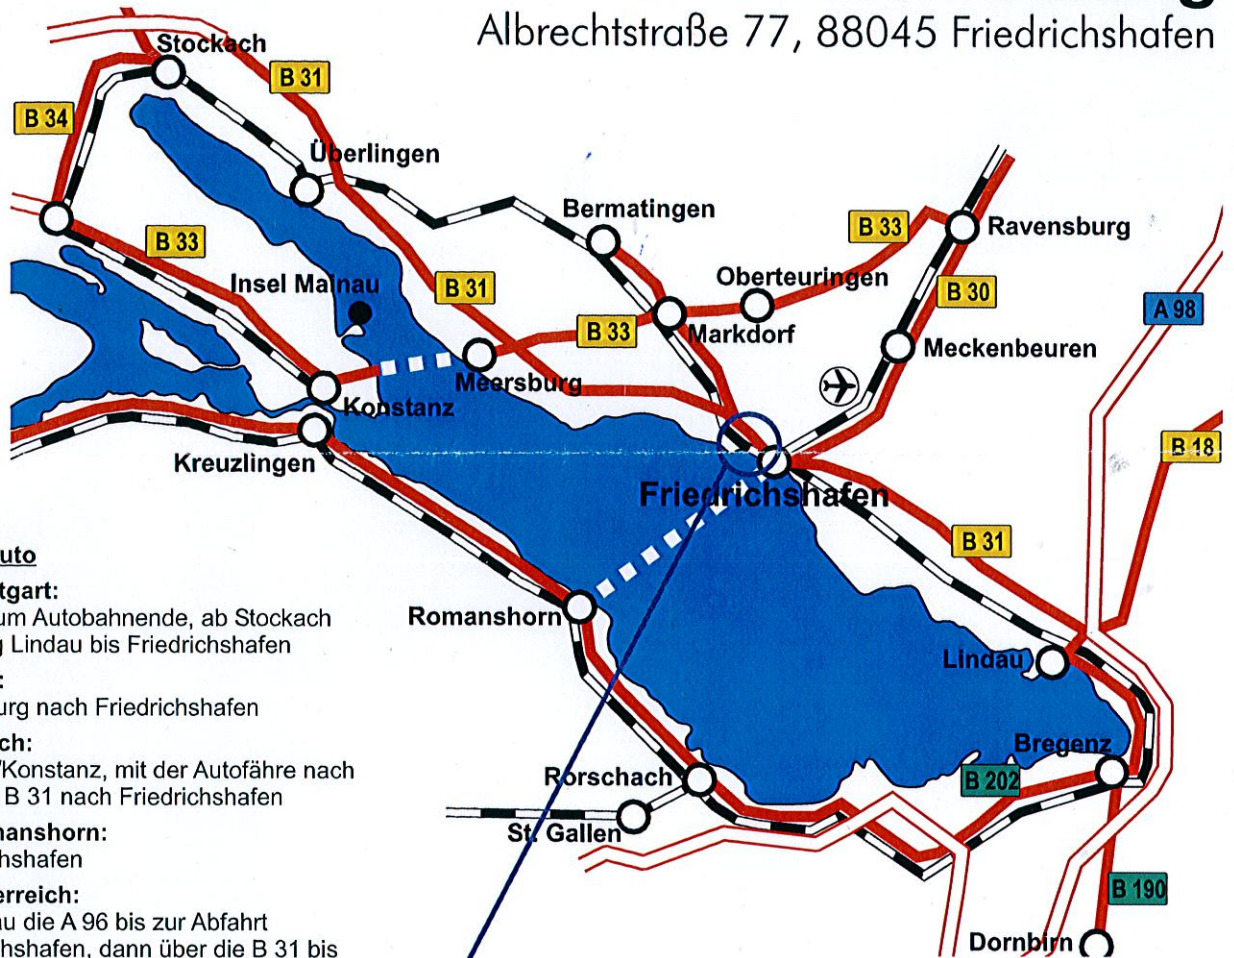

Anfahrtsbeschreibung

Albrechtstraße 77, 88045 Friedrichshafen

Anreise mit dem Auto

Aus Richtung Stuttgart:

A 81 und A 98 bis zum Autobahnende, ab Stockach die B 31 in Richtung Lindau bis Friedrichshafen

Aus Richtung Ulm:

B 30 über Ravensburg nach Friedrichshafen

Aus Richtung Zürich:

A 7 bis Kreuzlingen/Konstanz, mit der Autofähre nach Meersburg über die B 31 nach Friedrichshafen

Aus Richtung Romanshorn:

Fähre nach Friedrichshafen

Aus Richtung Österreich:

nach Bregenz/Lindau die A 96 bis zur Abfahrt Sigmarszell/Friedrichshafen, dann über die B 31 bis Friedrichshafen